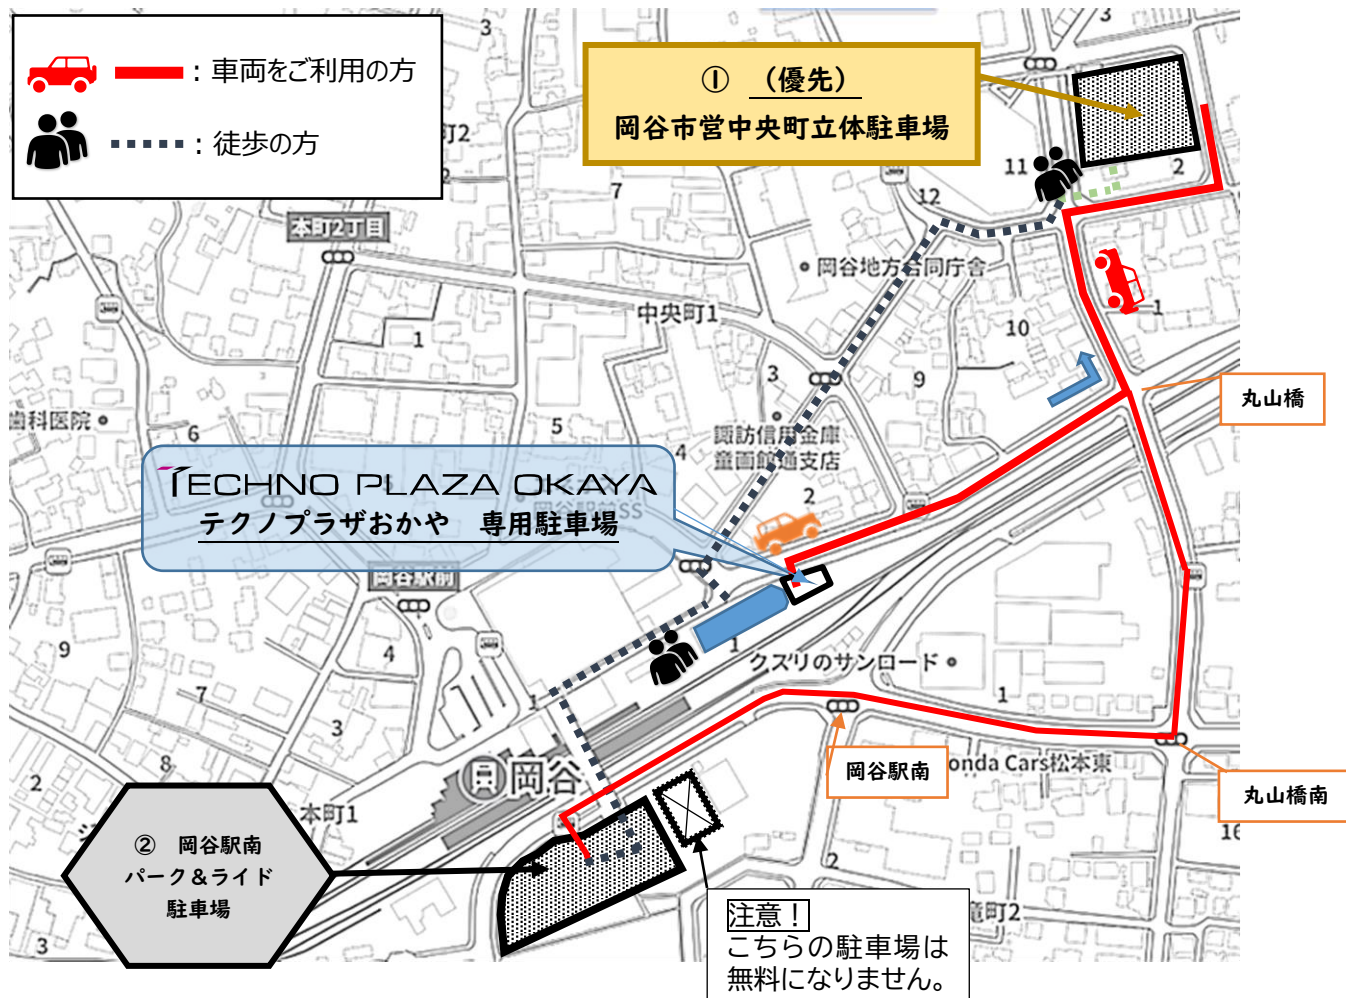

テクノプラザおかや駐車場マップ

令和6年8月1日より

テクノプラザおかや専用駐車場が満車の場合は、
原則、下記地図①の駐車場を優先的にご利用ください。

*徒歩の時間は①、②駐車場ともに5分程度です。

①(優先) 岡谷市営中央町立体駐車場

- ・ 5時間無料です。
- ・ 5時間以上駐車した場合は、テクノプラザおかや利用者に限り、サービス券（無料対応）を発行します。

② 岡谷駅南パーク&ライド駐車場

- ・ 60分100円、入庫から24時間 最大500円の有料駐車場です。
- ・ テクノプラザおかや利用者に限り、サービス券（無料対応）を発行します。